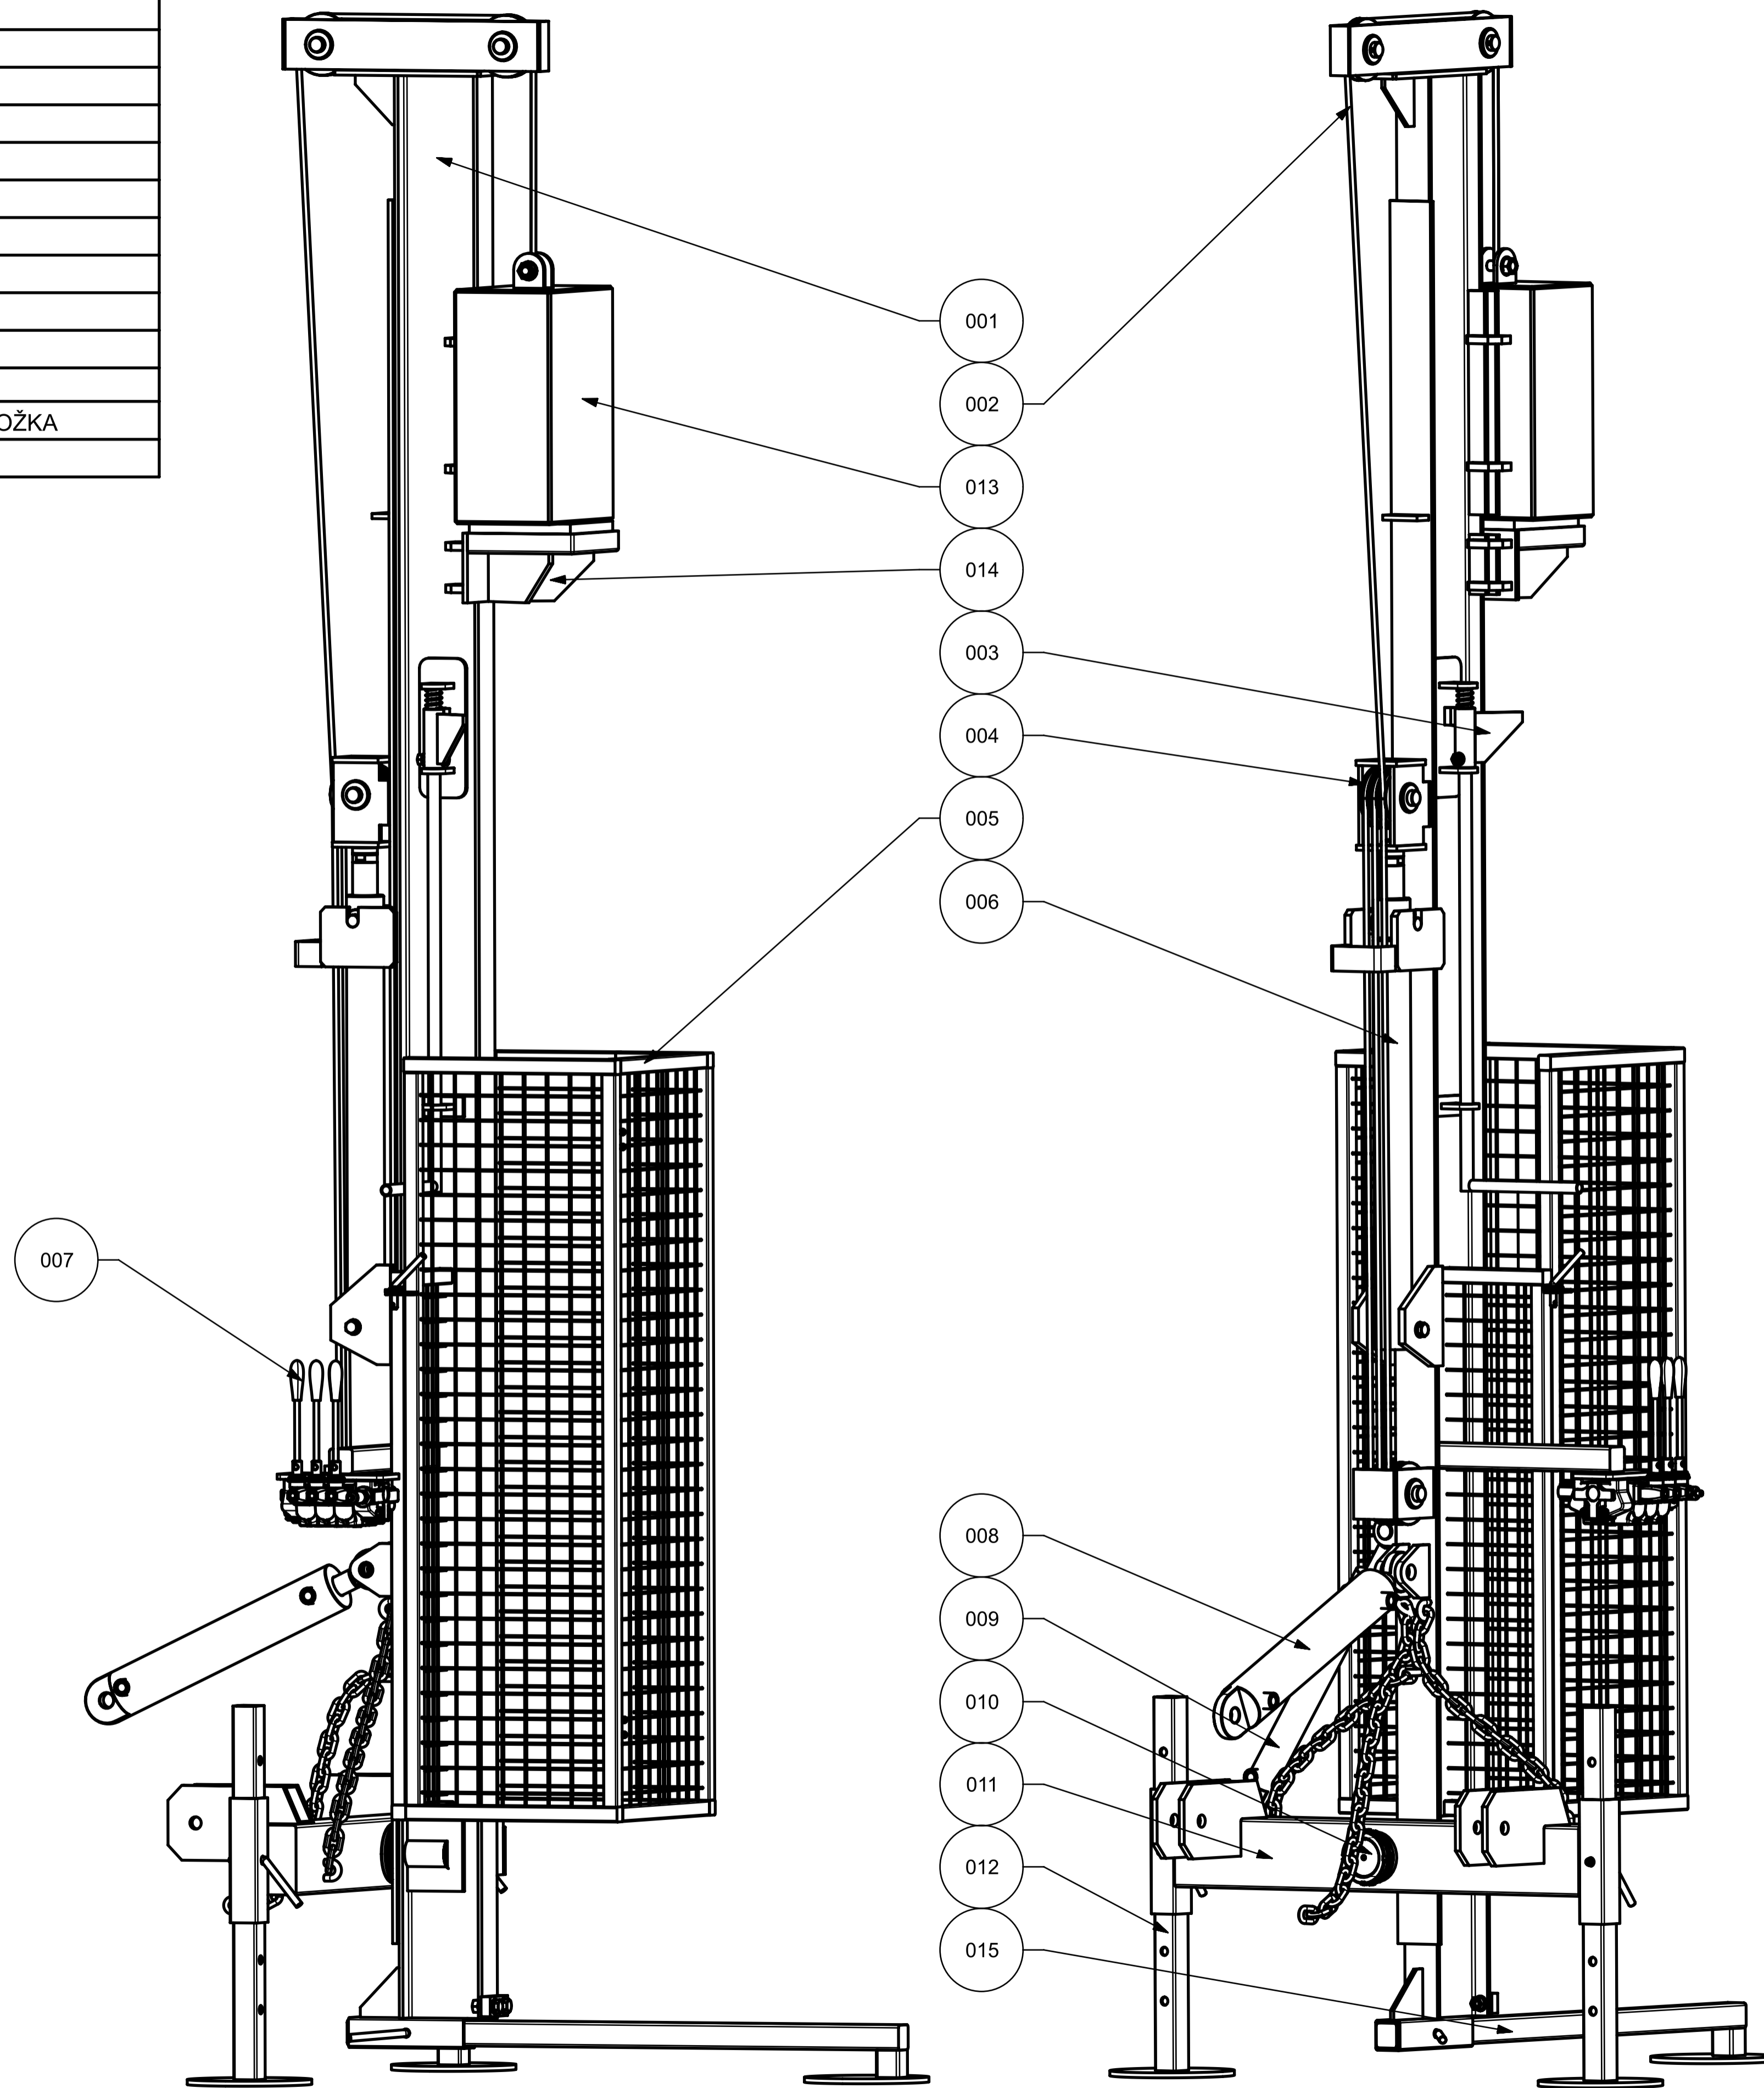

POZICE	ČÍSLO SOUČÁSTI	NÁZEV	NÁHRADNÍ DÍLY
A	001	ZATLOUKAC_015	TĚLO ZATLOUKAČE
	002		OCELOVÉ LANO
	003	ZATLOUKAC_017	BEZPEČNOSTNÍ ZARÁŽKA
B	004	ZATLOUKAC_003	KLADKA
	005	ZATLOUKAC_080	BEZPEČNOSTNÍ SÍŤ
	006	ZATLOUKAC_065	PÍST KLADIVA, JEDNOČINNÝ
	007		HYDRAULICKÝ ROZVADĚČ
	008	ZATLOUKAC_096	PÍST TŘETÍHO BODU
	009	ZATLOUKAC_077	PÍST NÁKLONU
C	010	ZATLOUKAC_001	STŘEDOVÝ ČEP
	011	ZATLOUKAC_012	ZÁVĚS
	012	ZATLOUKAC_009	OPĚRNÁ NOHA ZÁVĚSU
	013	ZATLOUKAC_026	KLADIVO
	014	ZATLOUKAC_034	PODLOŽKA NA KŮL
	015	ZATLOUKAC_032	PŘEDNÍ NOHA

bystron		
KRESLIL	BECHNY	NÁZEV SOUČÁSTI
MĚŘÍTKO	1:10	ZATLOUKAČ KŮLŮ
DATUM	20.08.2019	ČÍSLO VÝKRESU
		ZATLOUKAC_SESTAVA